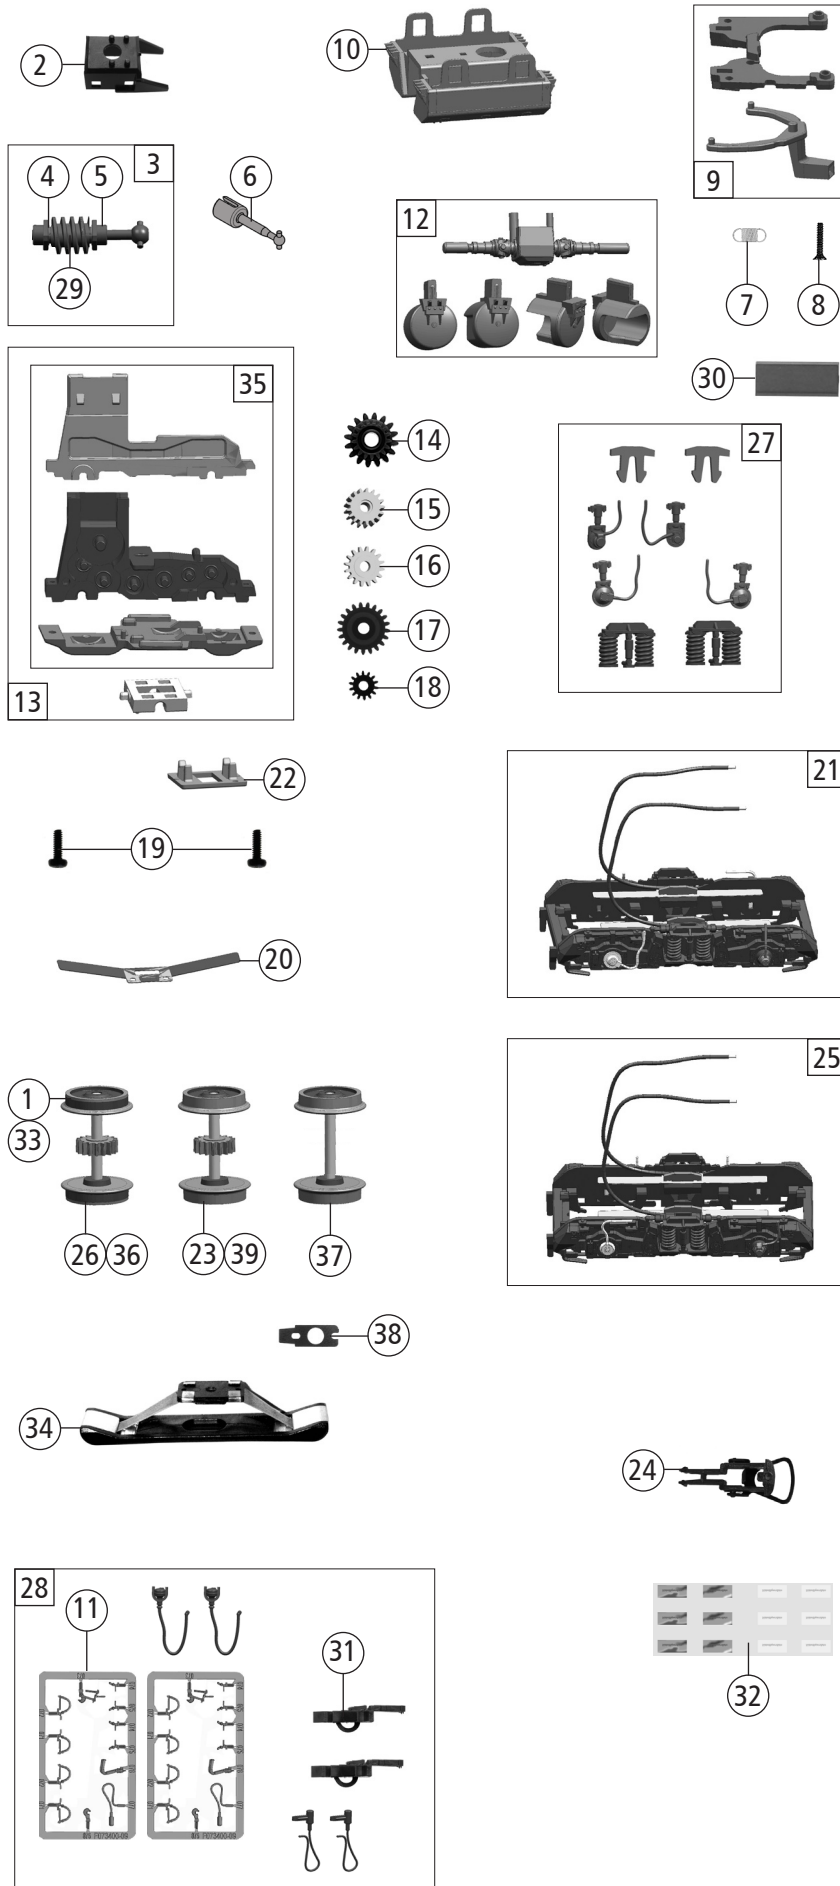

Pos. Nr. Pos.no.	Beschreibung Description	Art.-Nr. Art.no.	Preisgruppe Price bracket
70757	DB AG Br 218.4	=	
70758		=	🔊
78758		~	🔊
1	Haftringsatz 10,3-12,8mm 10Stk. Set with traction tyres 10 pieces	40069	---
2	Schneckendeckel Worm gear cover	121285	4
3	Schneckensatz mit Kardankugel Set of worm gear incl. cardan ball	113705	13
4	Beilagscheibe Washer	86108	3
5	Lager für Schneckenachse Bearing for worm gear axle	89749	6
6	Kardanwelle KM Cardan shaft	146458	5
7	Zugfeder Draw spring	86208	3
8	SK-Schraube M1,6x7 mm SK-Screw M1,6x7 mm	116493	3
9	Deichsel und Kulisse Rod and slotted guide	128422	7
10	Dieseltank Diesel tank	142915	6
11	TS - Bremsenschläuche + Zughaken Part set of brake tubes & coupling hooks	139832	7
12	TS-Luftkessel Part set air tank	144192	8
13	Getriebebesatz 4-tlg. Gear set 4-parts	139718	15
14	Schneckenrad doppel Z=16/17 Double worm gear wheel Z=16/17	86419	6
15	Zahnrad Z=17 schwarz Gear wheel Z=17	106722	4
16	Zahnrad Z=16 Gear wheel Z=16	117617	3
17	Zahnrad Z=21 G/M=0,4 Gear wheel Z=21 G/M=0,4	86414	3
18	Zahnrad Z=14 M=0,4 mm Gear wheel Z=14 M=0,4 mm	111115	3
19	GF-Schraube M1,6x5 mm Self-tapping screw M1,6x5 mm	115269	3
20	Radkontakt Wheel contact	128448	5
21	Blende 1 kpl. Bogie 1 ass.	136952	17
22	Achslagerdeckel Axle bearing cover	128432	5
23	Radsatz m. Zahnrad o. Haftring Wheelset w. gear wheel w/o traction tyre	128433	11
24	Standardkupplung Standard coupling	89246	6
25	Blende 2 kpl. Bogie 2 ass.	136953	17
26	Radsatz m. Zahnrad m. Haftring Wheelset w. gear wheel w. traction tyre	128435	12
27	TS-Blendensteckteile Set of cover plug-in parts	136957	8
28	Zurüstbeutel Bag w. accessories	146782	15
29	Schnecke Worm gear	86704	6
30	Spurkranzschmierung Flange lubrication	144588	6
31	Kurzkupplung - Vorentkupplung Short coupling - pre-uncoupling	115550	6
32	Decal/Aufreiber Decal/sticker	146783	11
<b>AC - Wechselstrom</b>			
33	Haftringsatz 10,3-12,4mm 10Stk. Set with traction tyres 10 pieces	40074	---
34	Schleifer 42mm Center pick-up 42 mm	86030	14
35	AC-Getriebebesatz 3-teilig AC-Gear set 3-parts	128450	13
36	Radsatz m. 2Haftringe m. Zahnrad AC Wheelset w. 2 traction tyres w. gear wheel AC	128451	12
37	Radsatz o. Zahnrad o. Haftring AC Wheelset w/o gear wheel w/o tract. tyre AC	112685	10
38	Schleiferauflagekontakt Pick-up contact plate	115560	5
39	Radsatz m. Zahnrad o. Haftring AC Wheelset w. gear wheel w/o traction tyre AC	128452	11